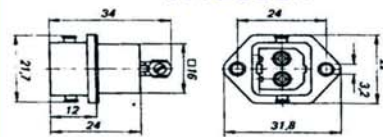

**Leitungsdose mit Zugentlastung 44123003**

Bestellbezeichnung	Beschreibung
STAK 20	Leitungsdose mit Zugentlastung

**Leitungsstecker mit Zugentlastung**

Bestellbezeichnung	Beschreibung
STAS 20	Leitungsstecker mit Zugentlastung

3-24.096

**Einbaudose**

Bestellbezeichnung	Beschreibung
STAKEI 2	Einbaudose

**Einbaustecker 44123004**

Bestellbezeichnung	Beschreibung
STASEI 2	Einbaustecker

**Anbaudose mit Druckfußgrundplatte**

Bestellbezeichnung	Beschreibung
STAKAP 2	Anbaudose mit Druckfußgrund