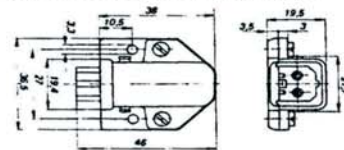

**Leitungsdose mit Zugentlastung 44123003**

Bestellbezeichnung	Beschreibung
STAK 20	Leitungsdose mit Zugentlastung

**Leitungsstecker mit Zugentlastung**

Bestellbezeichnung	Beschreibung
STAS 20	Leitungsstecker mit Zugentlastung

3-24.096

**Einbaudose**

Bestellbezeichnung	Beschreibung
STAKEI 2	Einbaudose

**Einbaustecker 44123004**

Bestellbezeichnung	Beschreibung
STASEI 2	Einbaustecker

**Anbaudose mit Druckfußgrundplatte**

Bestellbezeichnung	Beschreibung
STAKAP 2	Anbaudose mit Druckfußgrund

**Anbaustecker mit Druckfußgrundplatte**

Bestellbezeichnung	Beschreibung
STASAP 2	Anbaustecker mit Druckfuß

44123004

44123003

einschl. Dichtung und Bügel

Fotos EA