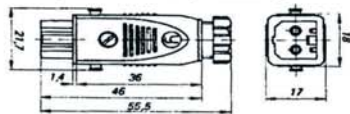

Gilt auch für\_  
44123003  
Sicherungsbügel Hirschmann  
EA-Sicherungsbügel STASI 2

Hirschmann

**Serie ST (2polig + PE)**

**Technische Daten**  
Schutzart DIN 40 050 IP 54  
Leitungsverschraubung PG7  
Leitungsquerschnitt 1,5 mm<sup>2</sup> (AWG 16)  
Farbe grau  
Betriebsspannung 250 V UC (~)  
Betriebsstrom AC 16 A / DC 10 A  
Umgebungstemperatur -30...90 °C  
Rüttelsicher zu verriegeln

**Leitungsdose ohne Zugentlastung**

Bestellbezeichnung	Beschreibung
STAK 2	Leitungsdose ohne Zugentlastung

**Leitungsstecker ohne Zugentlastung**

Bestellbezeichnung	Beschreibung
STAS 2	Leitungsstecker ohne Zugentlastung