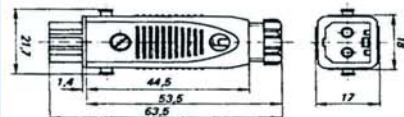

**Leitungsdose ohne Zugentlastung**

Bestellbezeichnung	Beschreibung
STAK 2	Leitungsdose ohne Zugentlastung

**Leitungsstecker ohne Zugentlastung**

Bestellbezeichnung	Beschreibung
STAS 2	Leitungsstecker ohne Zugentlastung

**Leitungsdose mit Zugentlastung 44123003**

Bestellbezeichnung	Beschreibung
STAK 20	Leitungsdose mit Zugentlastung

**Leitungsstecker mit Zugentlastung**

Bestellbezeichnung	Beschreibung
STAS 20	Leitungsstecker mit Zugentlastung