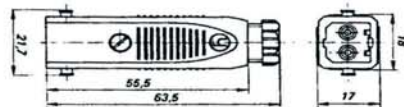

**Leitungsdose ohne Zugentlastung**

Bestellbezeichnung	Beschreibung
STAK 2	Leitungsdose ohne Zugentlastung

**Leitungsstecker ohne Zugentlastung**

Bestellbezeichnung	Beschreibung
STAS 2	Leitungsstecker ohne Zugentlastung

**Leitungsdose mit Zugentlastung 44123003**

Bestellbezeichnung	Beschreibung
STAK 20	Leitungsdose mit Zugentlastung

**Leitungsstecker mit Zugentlastung**

Bestellbezeichnung	Beschreibung
STAS 20	Leitungsstecker mit Zugentlastung