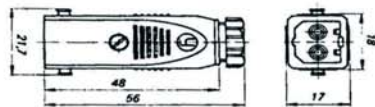

Gilt auch für\_  
44123003  
Sicherungsbügel Hirschmann  
EA-Sicherungsbügel STASI 2

Hirschmann

**Serie ST (2polig + PE)**

**Technische Daten**  
Schutzart DIN 40 050 IP 54  
Leitungsverschraubung PG7  
Leitungsquerschnitt 1,5 mm<sup>2</sup> (AWG 16)  
Farbe grau  
Betriebsspannung 250 V UC (~)  
Betriebsstrom AC 16 A / DC 10 A  
Umgebungstemperatur -30...90 °C  
Rüttelsicher zu verriegeln

**Leitungsdose ohne Zugentlastung**

Bestellbezeichnung	Beschreibung
STAK 2	Leitungsdose ohne Zugentlastung

**Leitungsstecker ohne Zugentlastung**

Bestellbezeichnung	Beschreibung
STAS 2	Leitungsstecker ohne Zugentlastung