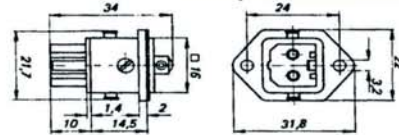

**Leitungsdose mit Zugentlastung 44123003**

Bestellbezeichnung	Beschreibung
STAK 20	Leitungsdose mit Zugentlastung

**Leitungsstecker mit Zugentlastung**

Bestellbezeichnung	Beschreibung
STAS 20	Leitungsstecker mit Zugentlastung

3-24.096

**Einbaudose**

Bestellbezeichnung	Beschreibung
STAKEI 2	Einbaudose

**Einbaustecker 44123004**

Bestellbezeichnung	Beschreibung
STASEI 2	Einbaustecker

**Anbaudose mit Druckfußgrundplatte**

Bestellbezeichnung	Beschreibung
STAKAP 2	Anbaudose mit Druckfußgrund